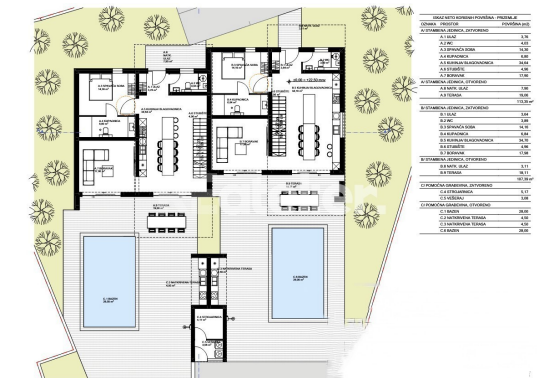

ID :	00195
Lokacija :	Umag
Velikost parcele :	532 m²
Oddaljenost od centra :	3500 m
Oddaljenost od morja :	4000 m
Energijski razred :	Ni določeno

Prodaja se gradbeno zemljišče površine 532 m² v okolici Umag, ki se nahaja v mirni stanovanjskih conih z večinoma družinskimi hišami.

Oddaljenost do Umaga znaša 3,5 km, do središča mesta in plaže pa 4 km. Plačani so komunalni prispevki, na voljo pa sta aktivno gradbeno dovoljenje in sodoben arhitekturni projekt. Projekt predvideva gradnjo dvojčka skupne površine 180 m², razporejenega na dve etaži, s bazenom.

Po projektni zasnovi bo predvideni objekt imel tri spalnice, pri čemer bo vsaka spalnica opremljena z lastno kopalnico. Zemljišče je pripravljeno za izvedbo gradnje na podlagi obstoječe dokumentacije.