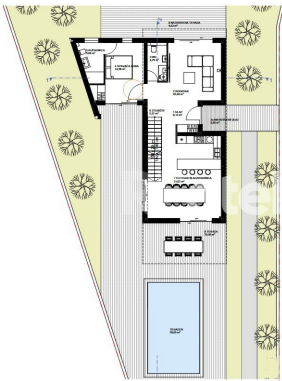

ID :	00197
Località :	Umago
Superficie di particela :	876 m2
Distanza dal centro :	3500 m
Distanza dal mare :	4000 m
Classe energetica :	Non specificato

Prezzo : 170.000 €

In vendita terreno edificabile di 876 m² nei pressi di Umag, situato in una zona residenziale tranquilla con prevalenza di case familiari.

La distanza da Umago è di 3,5 km, mentre dal centro città e dalla spiaggia è di 4 km. I contributi comunali sono stati pagati e sono disponibili il permesso di costruire attivo e un progetto architettonico moderno. Il progetto prevede la costruzione di una casa indipendente di 242 m² di superficie totale, distribuita su due piani, con piscina e edificio ausiliario.

Secondo il progetto, l'edificio avrà tre camere da letto, ognuna con il proprio bagno. Il terreno è pronto per l'inizio dei lavori secondo la documentazione esistente.