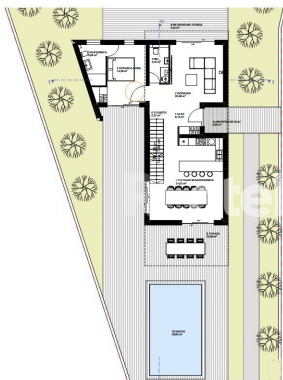

ID :	00197
Lokacija :	Umag
Površina parcele :	876 m²
Udaljenost od centra :	3500 m
Udaljenost od mora :	4000 m
Energetski razred :	Nije određeno

Cijena : 170.000 €

Prodaje se građevinsko zemljište sa važećom građevinskom dozvolom površine 876 m² u okolici Umaga, smješteno u mirnoj rezidencijalnoj zoni s pretežno obiteljskim kućama. Udaljenost do Umaga iznosi 3,5 km, a do najužeg centra grada i plaže 4 km.

Na zemljištu su plaćeni komunalni doprinosi, a dostupna je važeća građevinska dozvola i moderni arhitektonski projekt. Projektom je predviđena gradnja samostojeće kuće ukupne površine 242 m², raspoređene na dvije etaže, s bazenom i pomoćnim objektom.

Prema projektom rješenju, predviđeni objekt će imati tri spavaće sobe, pri čemu je svaka spavaća soba opremljena vlastitom kupaonicom. Zemljište je spremno za realizaciju gradnje prema postojećoj dokumentaciji.